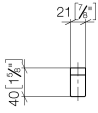

83 251 710

- Breite 21 mm
- Höhe 40 mm
- Ausladung 40 mm

Chrom

83 251 710-00

Platin gebürstet

83 251 710-06

83 251 710

mm [inches]

### Ersatzteilstückliste

Nr.	Artikelnummer	Benennung	Verbaumenge	Lieferzeit
1	05 17 20 716 00 90	Befestigungssatz	1	2
2	08 18 60 522-00	Haken	1	60
3	90 31 11 004 00 90	Stift	1	2